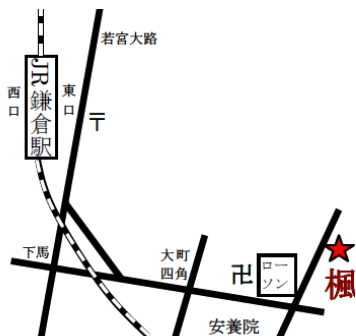

CD『鹿踊りのはじまり』『アオミサスロキシン抄』『愛を語る夢のむこうで』他

著書『リラ自然音楽事始め』山波言太郎総合文化財団副代表理事。リラ自然音楽研究所代表。

日時:平成 28 年 7 月 14 日(木) 開場:13:30 開演:14:00 終演:15:30(予定)

会場:鎌倉・民家倶楽部 楓 鎌倉市大町 3-3-9 eメール: hide-yoshi@kaede-kamakura.com

料金:¥1500 (特製ケーキと飲み物付) 定員 30 名 要予約

お問合せ・ご予約:0467-23-8541 or 070-6636-4053 (石田まで)

または 0467-23-8741 (リラ自然音楽研究所)

徒歩:鎌倉駅東口から 14 分

特製ケーキ

若宮大路に出て右 (海側) へ⇒横須賀線陸橋手前を左折 (スワニー側) ⇒大町四つ角、安養院
を経て⇒ローソン先の信号左折⇒100メートル先 (楓) バス:鎌倉駅東口 ③1 番名越下車