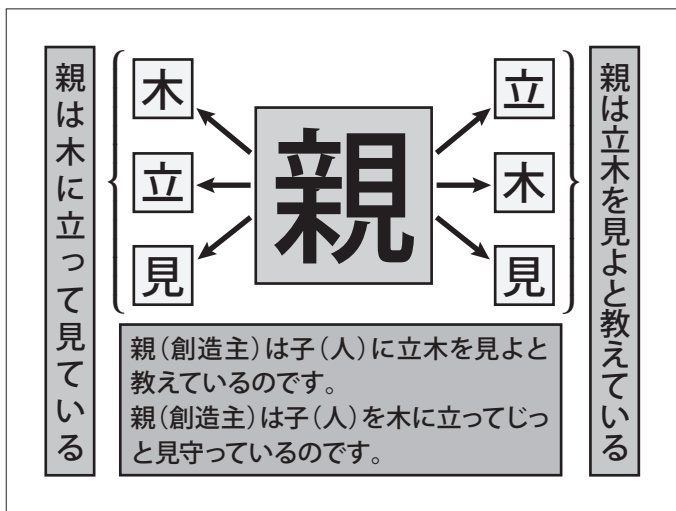

その木を見よとメッセージしているのです。「根」↓「ネ」↓「音」↓「コトバ」。そうです、神は人間にとつても最も大切であるが見るこ
とが出来ない「根」⇨「音⇨コトバ」に気付
けと諭されていたのです。

本書ではその「コトバ」の本質に焦点を合
わせながら、新しい時代を開く言霊学⇨光透
波(コトハ)を紹介してゆくものです。奇し
くも次頁の「神」の字は「ネ」と「申」で構
成されています。「ネ」⇨「音」⇨「言葉」、「神
とは音が申す」と書かれていますのです。

既述してありますが「初めに言葉ありき、